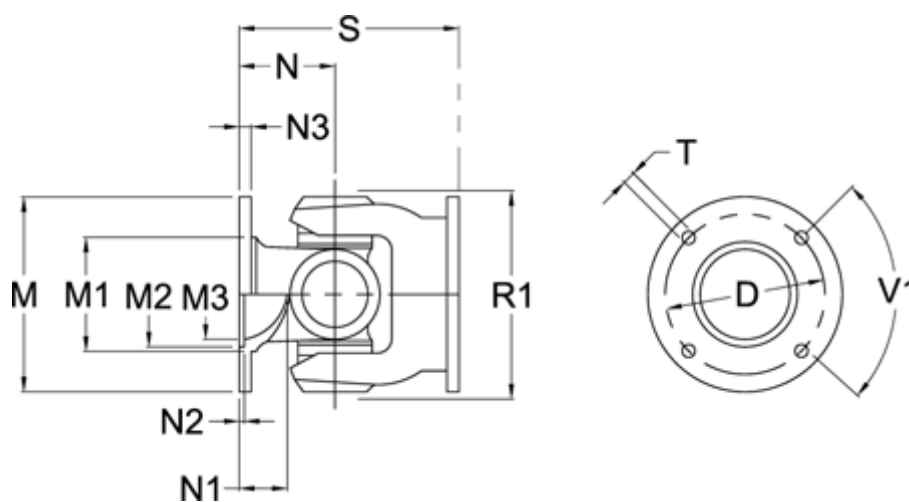

Varenummer: 07122401007  
 Beskrivelse: Kardanled enkelt 0.122.401.007  
 S=220 Flange Ø250

## Mål

Antal flangehuller	= 8	N1	= 36
D	= 218 $\pm$ 0,1	N2	= 6 $\pm$ 0,5
Flangediameter M	= 250	N3	= 18
M1	= 176	R1	= 204
M2	= 140	S min.	= 220
M3	= 131	T	= 18 B12
Maks. bøjningvinkel grader	= 25	V1 grader	= 45
N	= 110		